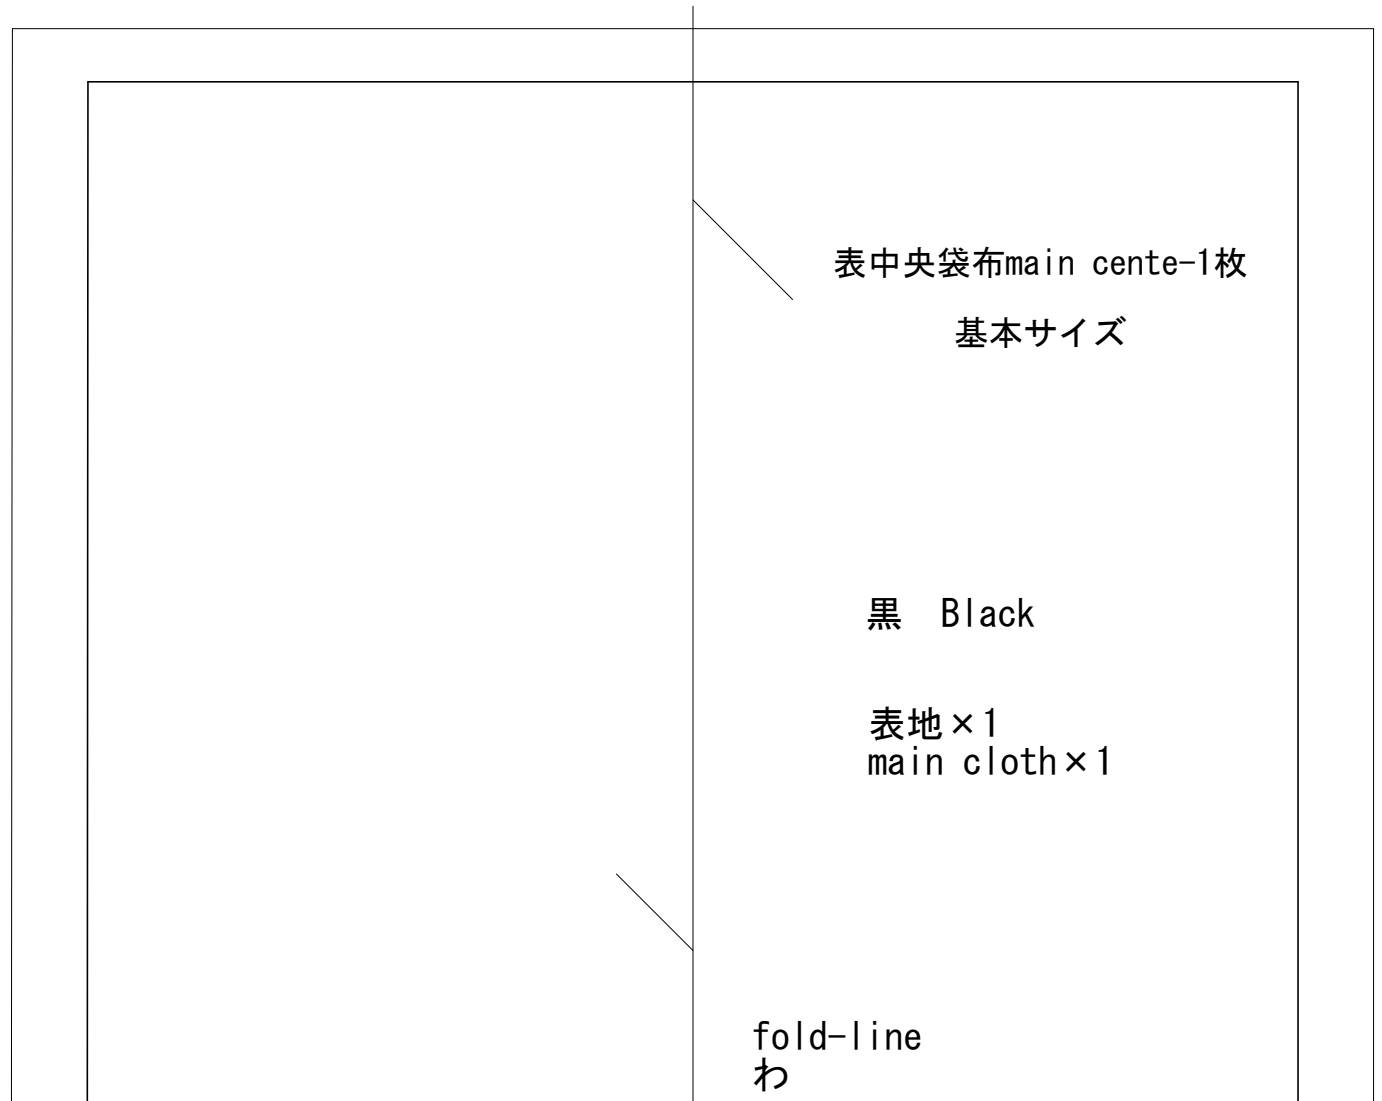

# #10 SwitchCase:map

裏袋布 lining bag-2枚

基本サイズ

Opening  
返し口

黒 Black

裏地×1 lining×1  
キルト芯×1 batting×1

fold-line  
わ

opening  
し口