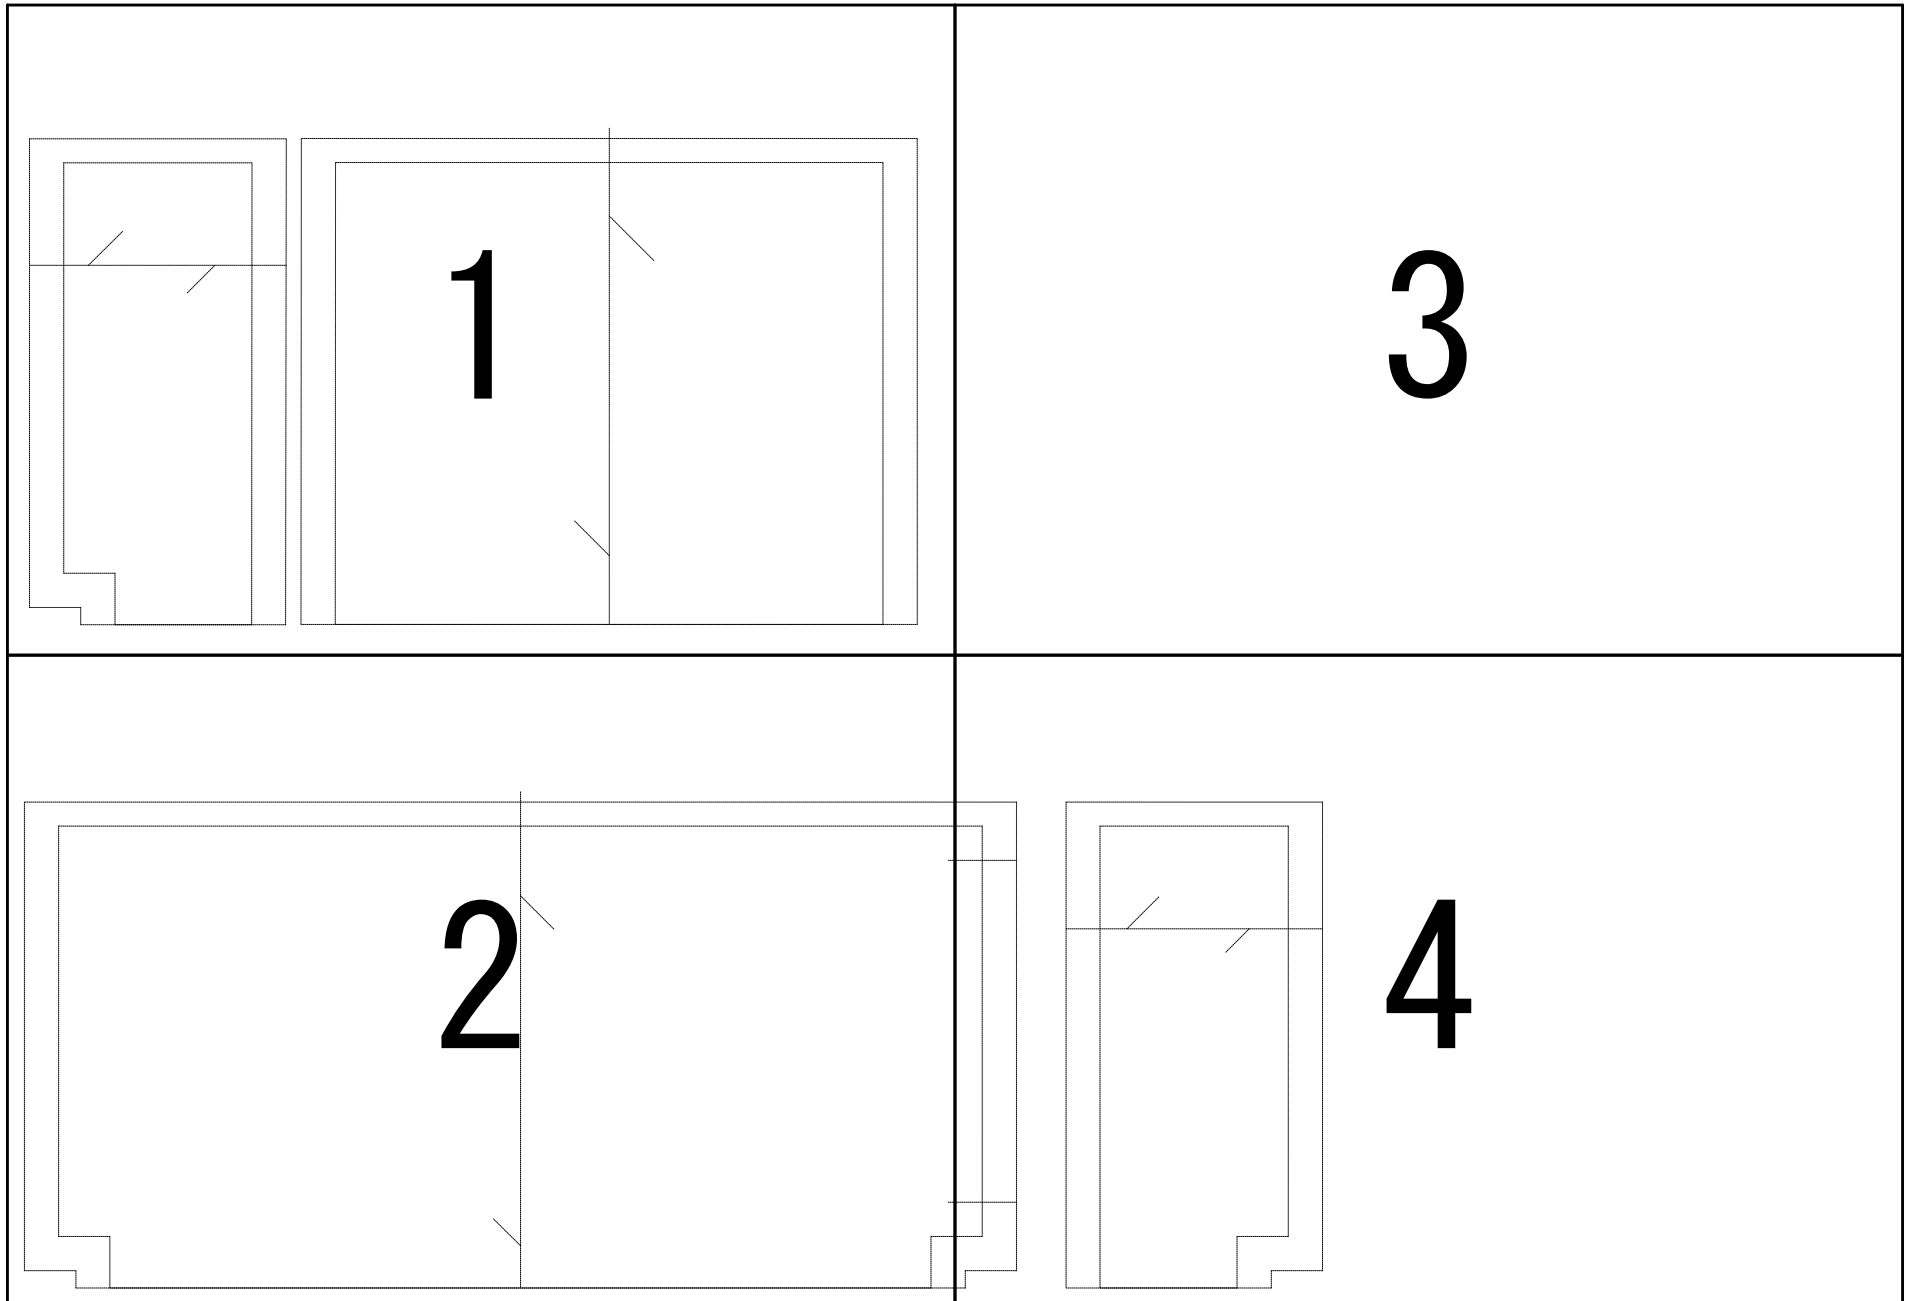

# #10 SwitchCase:map

裏袋布 lining bag-2枚

基本サイズ

Opening  
返し口

黒 Black

裏地×1 lining×1  
キルト芯×1 batting×1

fold-line  
わ

opening  
し口